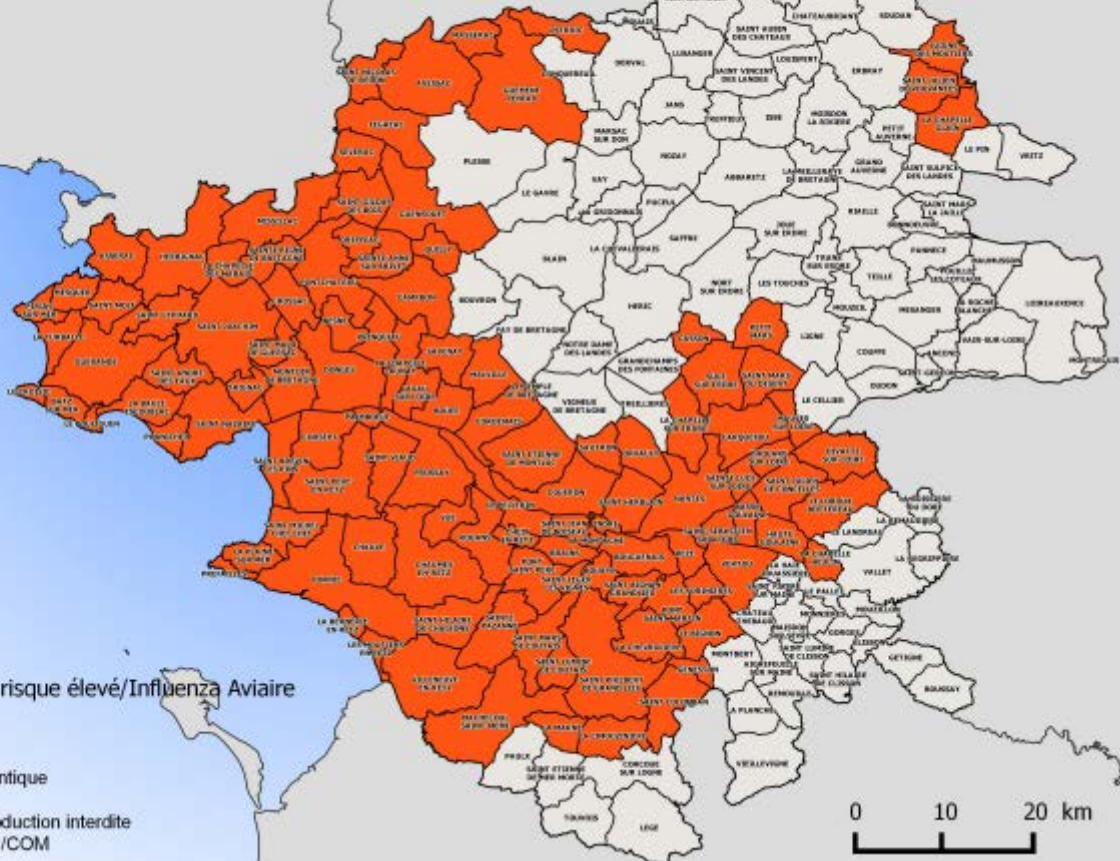

Loire-Atlantique

Communes en zone écologique à risques particuliers

PREFET DE LA
LOIRE-ATLANTIQUE

Source : Préfecture de la Loire-Atlantique
 Fond de carte : BD Carto © IGN
 © DDTM de Loire-Atlantique - reproduction interdite
 Créé le 18/11/2016 - DDTM44 / SG/COM