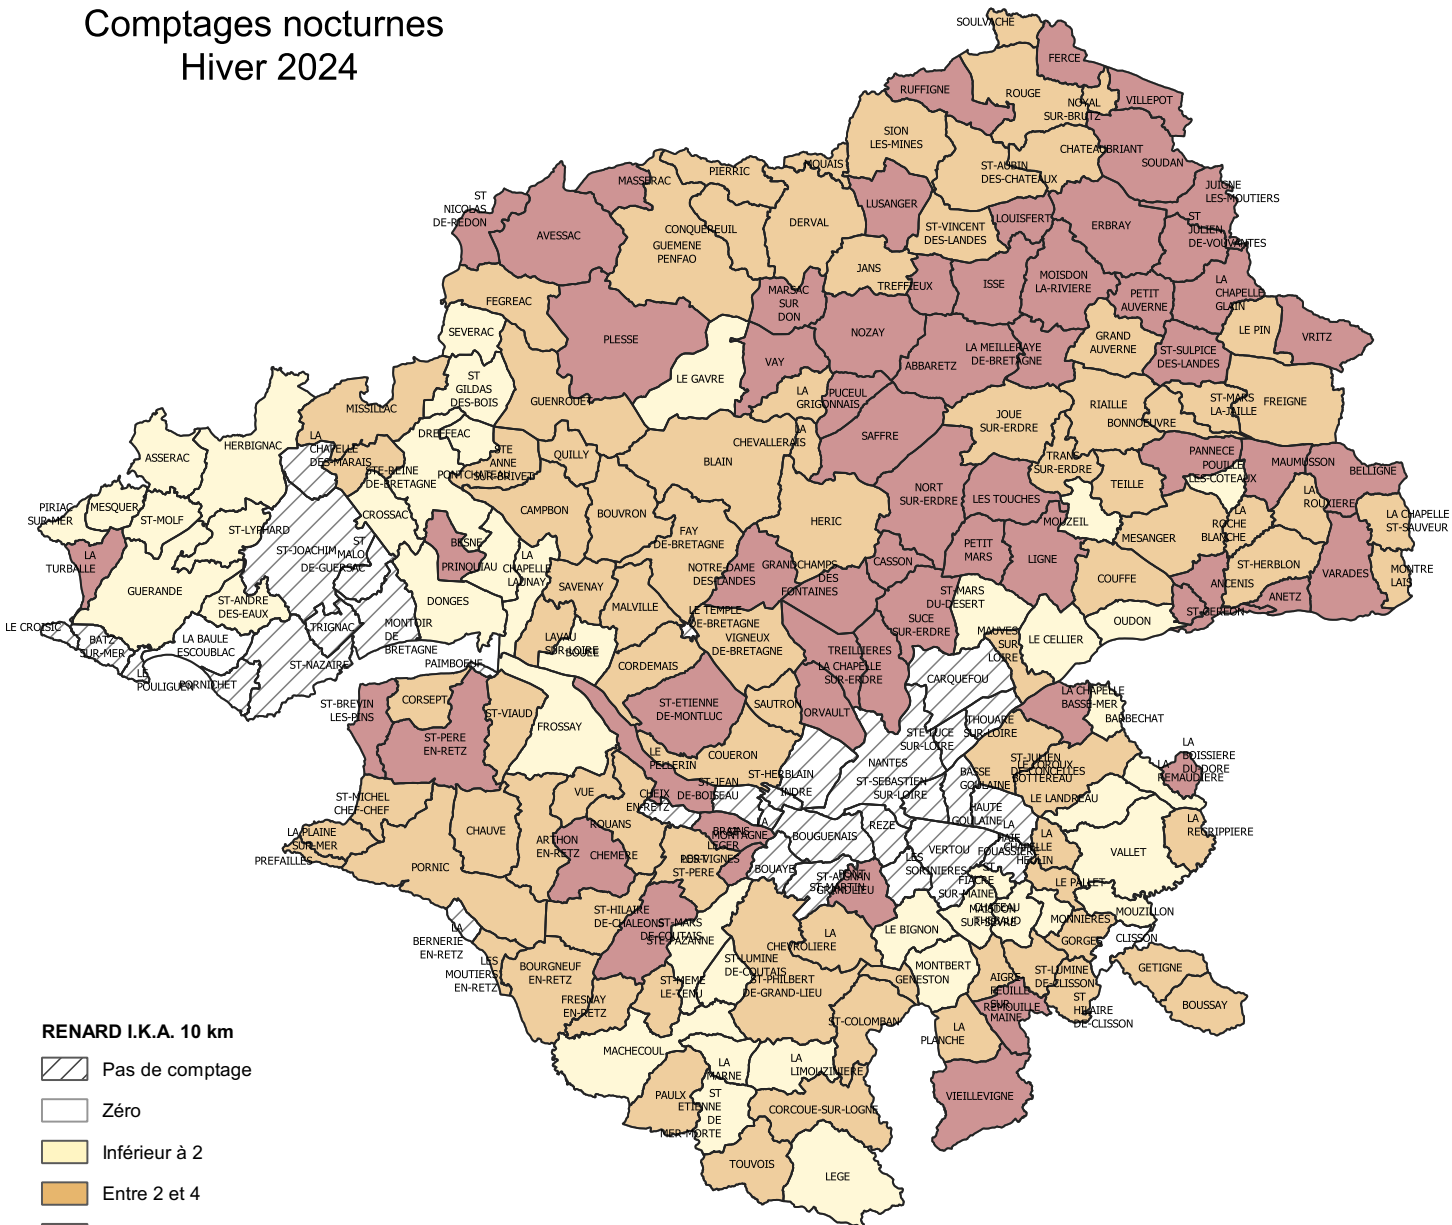

Comptages nocturnes Hiver 2024

RENARD I.K.A. 10 km

Pas de comptage

Zéro

Inférieur à 2

Entre 2 et 4

Supérieur ou égal à 4